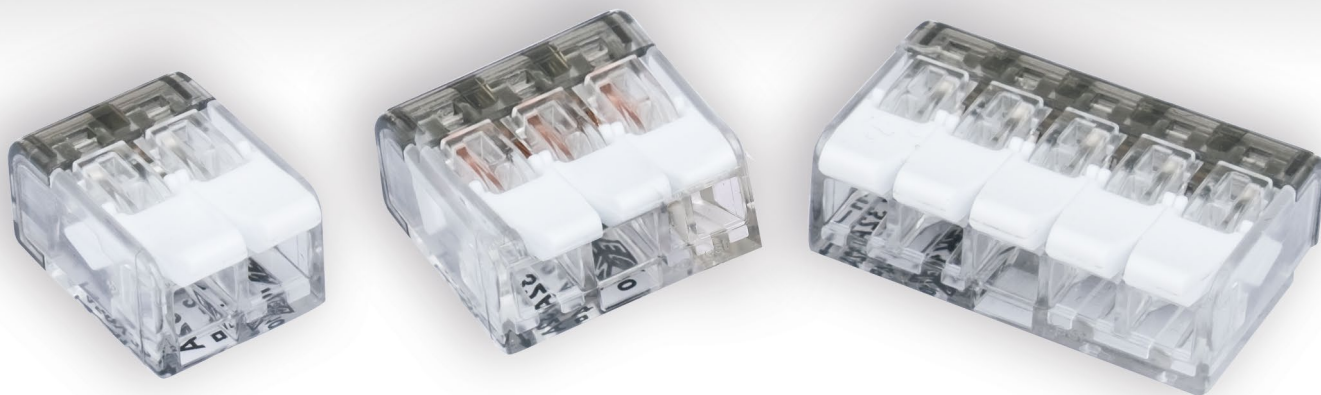

Klemsan®

**КЛЕММЫ МОНТАЖНЫЕ
С РЫЧАГАМИ**

Клеммы монтажные рычажного типа подходят для всех проводников

- Инновационное решение, разработанное для более быстрых и безопасных соединений в распределительных системах.
- 2, 3 и 5-ти проводная клемма.
- Компактная конструкция с легко открывающимися рычагами ускоряет электромонтаж, особенно это помогает при работе с тонкими многожильными проводами.
- Не нужно открывать рычаг для установки одножильных проводов, просто вставьте провод в гнездо клеммы.
- Прозрачный корпус обеспечивает чёткое представление о соединениях, тестовые отверстия обеспечивают лёгкий процесс тестирования.

Отверстия для тестирования с двух сторон

Правильно вставленный провод

Правильно зачищенный провод

Подходит для всех типов проводников

- AWG 24 - 12 одножил. провод
- 0,14 - 4 мм² "f - st"
- 0,2 - 4 мм² "s + st"

Технические данные

UC02		UC03		UC05	
AWG 24 - 12 600 В 105 °С рабочая темп. 11 мм / 0,43 дюйма	0,14 - 4 мм ² "f - st" 0,2 - 4 мм ² "s + st" 450 В / 4 кВ / 2 32 А	AWG 24 - 12 600 В 105 °С рабочая темп. 11 мм / 0,43 дюйма	0,14 - 4 мм ² "f - st" 0,2 - 4 мм ² "s + st" 450 В / 4 кВ / 3 32 А	AWG 24 - 12 600 В 105 °С рабочая темп. 11 мм / 0,43 дюйма	0,14 - 4 мм ² "f - st" 0,2 - 4 мм ² "s + st" 450 В / 4 кВ / 5 32 А
					
2 - проводная клемма		3 - проводная клемма		5 - проводная клемма	
Код заказа	Штук в упаковке	Код заказа	Штук в упаковке	Код заказа	Штук в упаковке
425 420	100	425 430	50	425 450	25
					

1. Ток: 32 А
2. Напряжение: 450 В
3. Рабочая температура: 105 °С

Монтаж

Откройте рычаг и вставьте защищенный провод в гнездо клеммы.

Убедитесь, что соединение выполнено правильно, проверив через прозрачный корпус, а затем закройте рычаг.