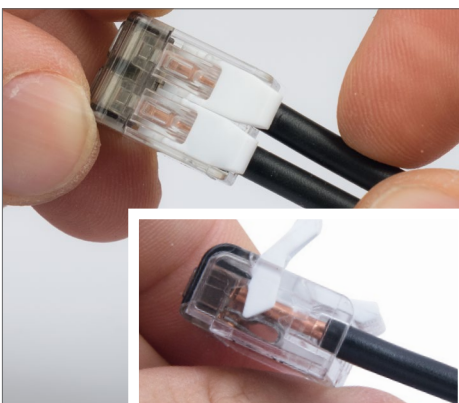

Klemsan®

**КЛЕММЫ МОНТАЖНЫЕ
С РЫЧАГАМИ**

Клеммы монтажные рычажного типа подходят для всех проводников

- Инновационное решение, разработанное для более быстрых и безопасных соединений в распределительных системах.
- 2, 3 и 5-ти проводная клемма.
- Компактная конструкция с легко открывающимися рычагами ускоряет электромонтаж, особенно это помогает при работе с тонкими многожильными проводами.
- Не нужно открывать рычаг для установки одножильных проводов, просто вставьте провод в гнездо клеммы.
- Прозрачный корпус обеспечивает чёткое представление о соединениях, тестовые отверстия обеспечивают лёгкий процесс тестирования.

Отверстия для тестирования с двух сторон

Правильно вставленный провод

Правильно зачищенный провод

Подходит для всех типов проводников

- AWG 24 - 12 одножил. провод
- 0,14 - 4 мм² "f - st"
- 0,2 - 4 мм² "s + st"

Технические данные

UC02		UC03		UC05	
AWG 24 - 12 600 В 105 °С рабочая темп. 11 мм / 0,43 дюйма	0,14 - 4 мм ² "f - st" 0,2 - 4 мм ² "s + st" 450 В / 4 кВ / 2 32 А	AWG 24 - 12 600 В 105 °С рабочая темп. 11 мм / 0,43 дюйма	0,14 - 4 мм ² "f - st" 0,2 - 4 мм ² "s + st" 450 В / 4 кВ / 3 32 А	AWG 24 - 12 600 В 105 °С рабочая темп. 11 мм / 0,43 дюйма	0,14 - 4 мм ² "f - st" 0,2 - 4 мм ² "s + st" 450 В / 4 кВ / 5 32 А
					
2 - проводная клемма		3 - проводная клемма		5 - проводная клемма	
Код заказа	Штук в упаковке	Код заказа	Штук в упаковке	Код заказа	Штук в упаковке
425 420	100	425 430	50	425 450	25
					

1. Ток: 32 А
2. Напряжение: 450 В
3. Рабочая температура: 105 °С

Монтаж

Откройте рычаг и вставьте защищенный провод в гнездо клеммы.

Убедитесь, что соединение выполнено правильно, проверив через прозрачный корпус, а затем закройте рычаг.