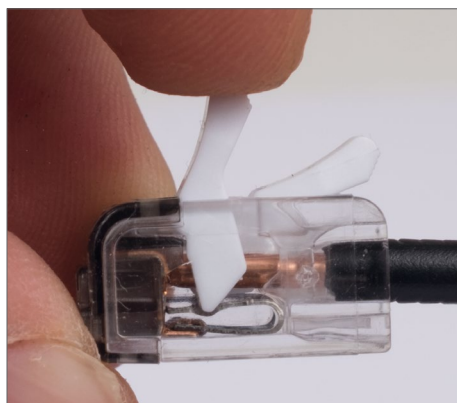

Klemsan®

**КЛЕММЫ МОНТАЖНЫЕ
С РЫЧАГАМИ**

Клеммы монтажные рычажного типа подходят для всех проводников

- Инновационное решение, разработанное для более быстрых и безопасных соединений в распределительных системах.
- 2, 3 и 5-ти проводная клемма.
- Компактная конструкция с легко открывающимися рычагами ускоряет электромонтаж, особенно это помогает при работе с тонкими многожильными проводами.
- Не нужно открывать рычаг для установки одножильных проводов, просто вставьте провод в гнездо клеммы.
- Прозрачный корпус обеспечивает чёткое представление о соединениях, тестовые отверстия обеспечивают лёгкий процесс тестирования.

Отверстия для тестирования с двух сторон

Правильно вставленный провод

Правильно зачищенный провод

Подходит для всех типов проводников

- AWG 24 - 12 одножил. провод
- 0,14 - 4 мм² "f - st"
- 0,2 - 4 мм² "s + st"

Технические данные

UC02		UC03		UC05	
AWG 24 - 12 600 В 105 °С рабочая темп. 11 мм / 0,43 дюйма	0,14 - 4 мм ² "f - st" 0,2 - 4 мм ² "s + st" 450 В / 4 кВ / 2 32 А	AWG 24 - 12 600 В 105 °С рабочая темп. 11 мм / 0,43 дюйма	0,14 - 4 мм ² "f - st" 0,2 - 4 мм ² "s + st" 450 В / 4 кВ / 3 32 А	AWG 24 - 12 600 В 105 °С рабочая темп. 11 мм / 0,43 дюйма	0,14 - 4 мм ² "f - st" 0,2 - 4 мм ² "s + st" 450 В / 4 кВ / 5 32 А
					
2 - проводная клемма		3 - проводная клемма		5 - проводная клемма	
Код заказа	Штук в упаковке	Код заказа	Штук в упаковке	Код заказа	Штук в упаковке
425 420	100	425 430	50	425 450	25
					

1. Ток: 32 А
2. Напряжение: 450 В
3. Рабочая температура: 105 °С

Монтаж

Откройте рычаг и вставьте защищенный провод в гнездо клеммы.

Убедитесь, что соединение выполнено правильно, проверив через прозрачный корпус, а затем закройте рычаг.