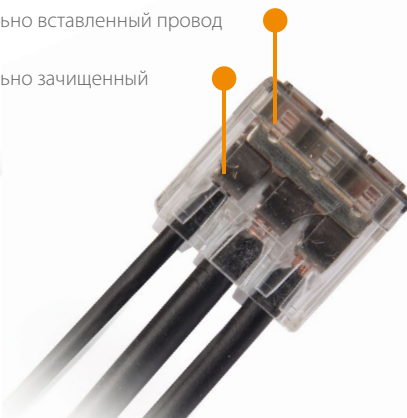

Klemsan®

**КЛЕММЫ МОНТАЖНЫЕ
С РЫЧАГАМИ**

Клеммы монтажные рычажного типа подходят для всех проводников

- Инновационное решение, разработанное для более быстрых и безопасных соединений в распределительных системах.
- 2, 3 и 5-ти проводная клемма.
- Компактная конструкция с легко открывающимися рычагами ускоряет электромонтаж, особенно это помогает при работе с тонкими многожильными проводами.
- Не нужно открывать рычаг для установки одножильных проводов, просто вставьте провод в гнездо клеммы.
- Прозрачный корпус обеспечивает чёткое представление о соединениях, тестовые отверстия обеспечивают лёгкий процесс тестирования.

Отверстия для тестирования с двух сторон

Правильно вставленный провод

Правильно зачищенный провод

Подходит для всех типов проводников

- AWG 24 - 12 одножил. провод
- 0,14 - 4 мм² "f - st"
- 0,2 - 4 мм² "s + st"

Технические данные

UC02		UC03		UC05	
AWG 24 - 12 600 В 105 °С рабочая темп. 11 мм / 0,43 дюйма	0,14 - 4 мм ² "f - st" 0,2 - 4 мм ² "s + st" 450 В / 4 кВ / 2 32 А	AWG 24 - 12 600 В 105 °С рабочая темп. 11 мм / 0,43 дюйма	0,14 - 4 мм ² "f - st" 0,2 - 4 мм ² "s + st" 450 В / 4 кВ / 3 32 А	AWG 24 - 12 600 В 105 °С рабочая темп. 11 мм / 0,43 дюйма	0,14 - 4 мм ² "f - st" 0,2 - 4 мм ² "s + st" 450 В / 4 кВ / 5 32 А
					
2 - проводная клемма		3 - проводная клемма		5 - проводная клемма	
Код заказа	Штук в упаковке	Код заказа	Штук в упаковке	Код заказа	Штук в упаковке
425 420	100	425 430	50	425 450	25
					

1. Ток: 32 А
2. Напряжение: 450 В
3. Рабочая температура: 105 °С

Монтаж

Откройте рычаг и вставьте защищенный провод в гнездо клеммы.

Убедитесь, что соединение выполнено правильно, проверив через прозрачный корпус, а затем закройте рычаг.