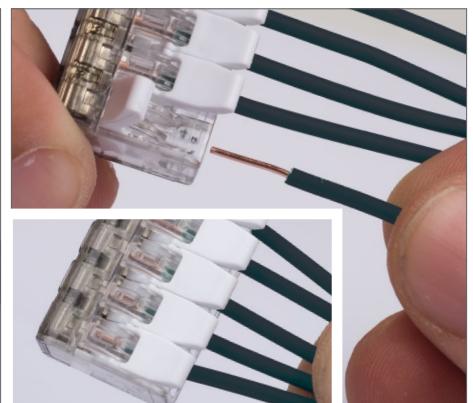

Klemsan®

**КЛЕММЫ МОНТАЖНЫЕ
С РЫЧАГАМИ**

Клеммы монтажные рычажного типа подходят для всех проводников

- Инновационное решение, разработанное для более быстрых и безопасных соединений в распределительных системах.
- 2, 3 и 5-ти проводная клемма.
- Компактная конструкция с легко открывающимися рычагами ускоряет электромонтаж, особенно это помогает при работе с тонкими многожильными проводами.
- Не нужно открывать рычаг для установки одножильных проводов, просто вставьте провод в гнездо клеммы.
- Прозрачный корпус обеспечивает чёткое представление о соединениях, тестовые отверстия обеспечивают лёгкий процесс тестирования.

Отверстия для тестирования с двух сторон

Правильно вставленный провод

Правильно зачищенный провод

Подходит для всех типов проводников

- AWG 24 - 12 одножил. провод
- 0,14 - 4 мм² "f - st"
- 0,2 - 4 мм² "s + st"

Технические данные

UC02		UC03		UC05	
AWG 24 - 12 600 В 105 °С рабочая темп. 11 мм / 0,43 дюйма	0,14 - 4 мм ² "f - st" 0,2 - 4 мм ² "s + st" 450 В / 4 кВ / 2 32 А	AWG 24 - 12 600 В 105 °С рабочая темп. 11 мм / 0,43 дюйма	0,14 - 4 мм ² "f - st" 0,2 - 4 мм ² "s + st" 450 В / 4 кВ / 3 32 А	AWG 24 - 12 600 В 105 °С рабочая темп. 11 мм / 0,43 дюйма	0,14 - 4 мм ² "f - st" 0,2 - 4 мм ² "s + st" 450 В / 4 кВ / 5 32 А
					
2 - проводная клемма		3 - проводная клемма		5 - проводная клемма	
Код заказа	Штук в упаковке	Код заказа	Штук в упаковке	Код заказа	Штук в упаковке
425 420	100	425 430	50	425 450	25
					

1. Ток: 32 А
2. Напряжение: 450 В
3. Рабочая температура: 105 °С

Монтаж

Откройте рычаг и вставьте защищенный провод в гнездо клеммы.

Убедитесь, что соединение выполнено правильно, проверив через прозрачный корпус, а затем закройте рычаг.